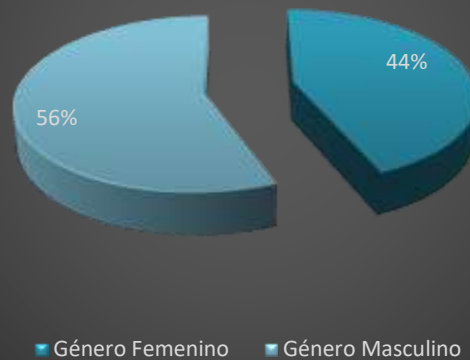

Servidores Públicos de ISDEM por Género

El Instituto Salvadoreño de Desarrollo Municipal cuenta con un total de 162 Servidores Públicos, desglosados de la manera siguiente:

Porcentaje de Personal del ISDEM por Género año 2017

Género Femenino	71	44%
Género Masculino	91	56%
TOTAL GENERAL	162	100%

Porcentaje de Personal del ISDEM por Género año 2017

Fuente: Unidad de Recursos Humanos de ISDEM.