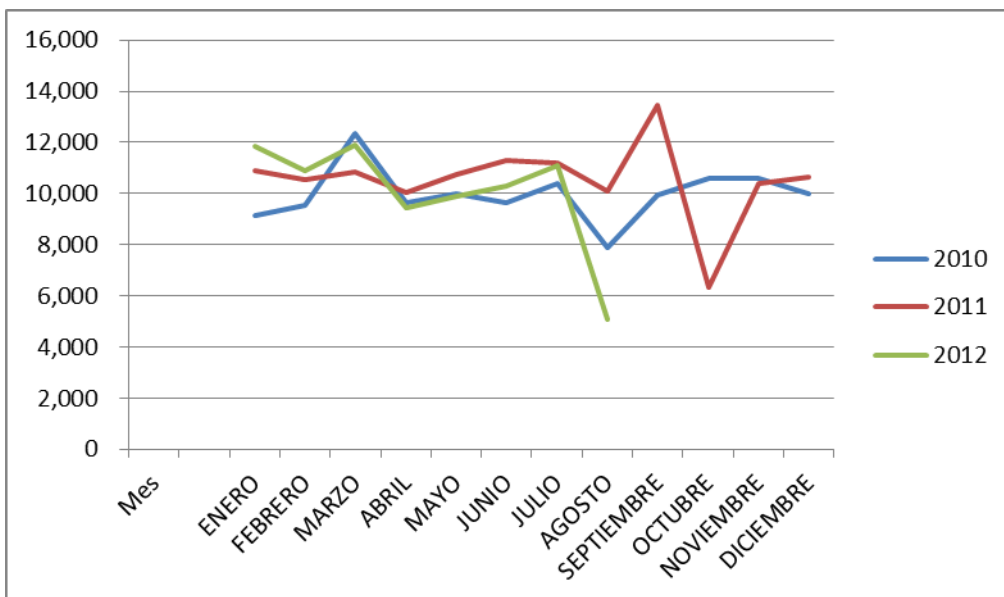

FERROCARRILES NACIONALES DE EL SALVADOR

DATOS ESTADISTICOS

COMPARATIVOS DEL 1 DE ENERO 2010 AL 17 AGOSTO 2012

Mes	2,010	2011	2,012
ENERO	9,141	10,890	11,829
FEBRERO	9,561	10,531	10,877
MARZO	12,352	10,823	11,876
ABRIL	9,639	10,023	9,426
MAYO	9,980	10,731	9,908
JUNIO	9,621	11,276	10,306
JULIO	10,379	11,213	11,082
AGOSTO	7,874	10,095	5,101
SEPTIEMBRE	9,945	13,445	
OCTUBRE	10,597	6,335	
NOVIEMBRE	10,614	10,407	
DICIEMBRE	10,012	10,654	
TOTAL	119,715	126,423	80,405

Nota: desde el 17 de agosto de 2012 no ha habido movimiento de pasajeros en FENADESAL.