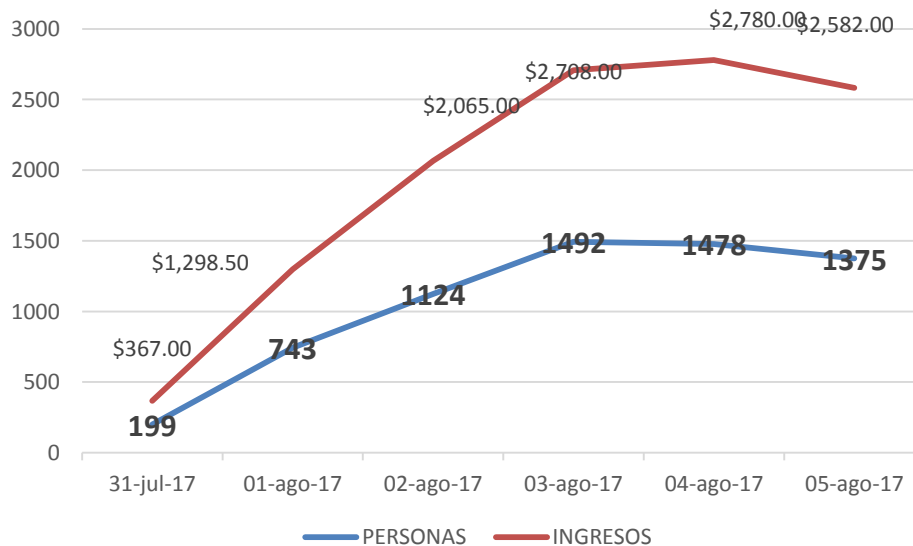

MUSEO DEL FERROCARRIL Y PARQUE TEMATICO

Fecha	Adultos y estudiantes	Menores	Adultos mayores	TOTAL VISITAS	INGRESO	VIAJES TREN
31-jul-17	173	12	14	199	\$367.00	3
01-ago-17	536	121	86	743	\$1,298.50	8
02-ago-17	931	120	73	1124	\$2,065.00	8
03-ago-17	1128	197	167	1492	\$2,708.00	10
04-ago-17	1190	178	110	1478	\$2,780.00	11
05-ago-17	1087	170	118	1375	\$2,582.00	10
06-ago-17	745	118	111	974	\$1,726.00	8
				7385	\$13,526.50	58

GRAFICO ETAREO

■ Adultos y estudiantes
 ■ Menores
 ■ Adultos mayores

GRAFICO COMPARATIVO ANUAL

VISITAS TOTAL 2016: 58,809
VISITA TOTAL 2017: **58,813**

RECORRIDOS GUIADOS

PROYECCION CICLO DE CINE ECUATORIANO