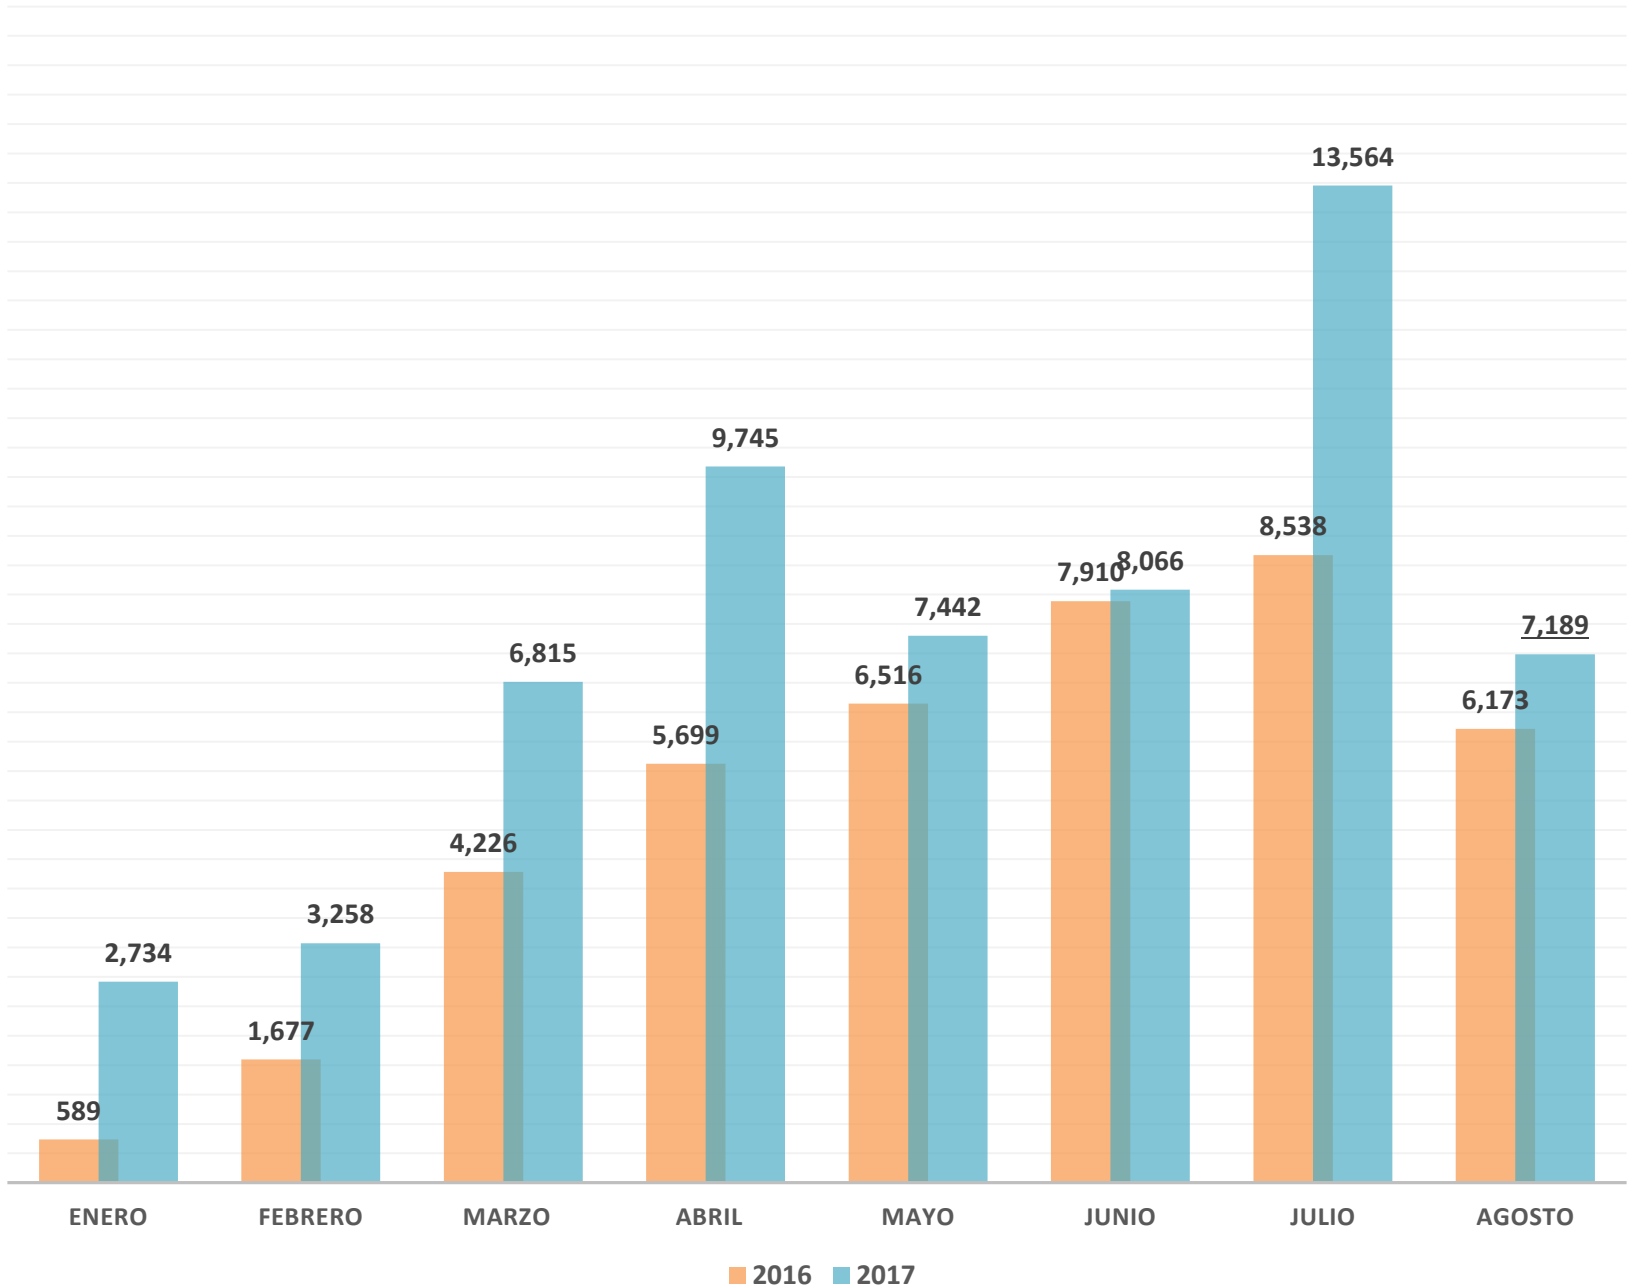

MUSEO DEL FERROCARRIL Y PARQUE TEMATICO

Fecha	Adultos y estudiantes	Menores	Adultos mayores	TOTAL VISITAS	INGRESO	VIAJES TREN
31-jul-17	173	12	14	199	\$367.00	3
01-ago-17	536	121	86	743	\$1,298.50	8
02-ago-17	931	120	73	1124	\$2,065.00	8
03-ago-17	1128	197	167	1492	\$2,708.00	10
04-ago-17	1190	178	110	1478	\$2,780.00	11
05-ago-17	1087	170	118	1375	\$2,582.00	10
06-ago-17	745	118	111	974	\$1,726.00	8
				7385	\$13,526.50	58

GRAFICO ETAREO

■ Adultos y estudiantes
 ■ Menores
 ■ Adultos mayores

GRAFICO COMPARATIVO ANUAL

VISITAS TOTAL 2016: 58,809
VISITA TOTAL 2017: **58,813**

RECORRIDOS GUIADOS

PROYECCION CICLO DE CINE ECUATORIANO

CONCIERTOS