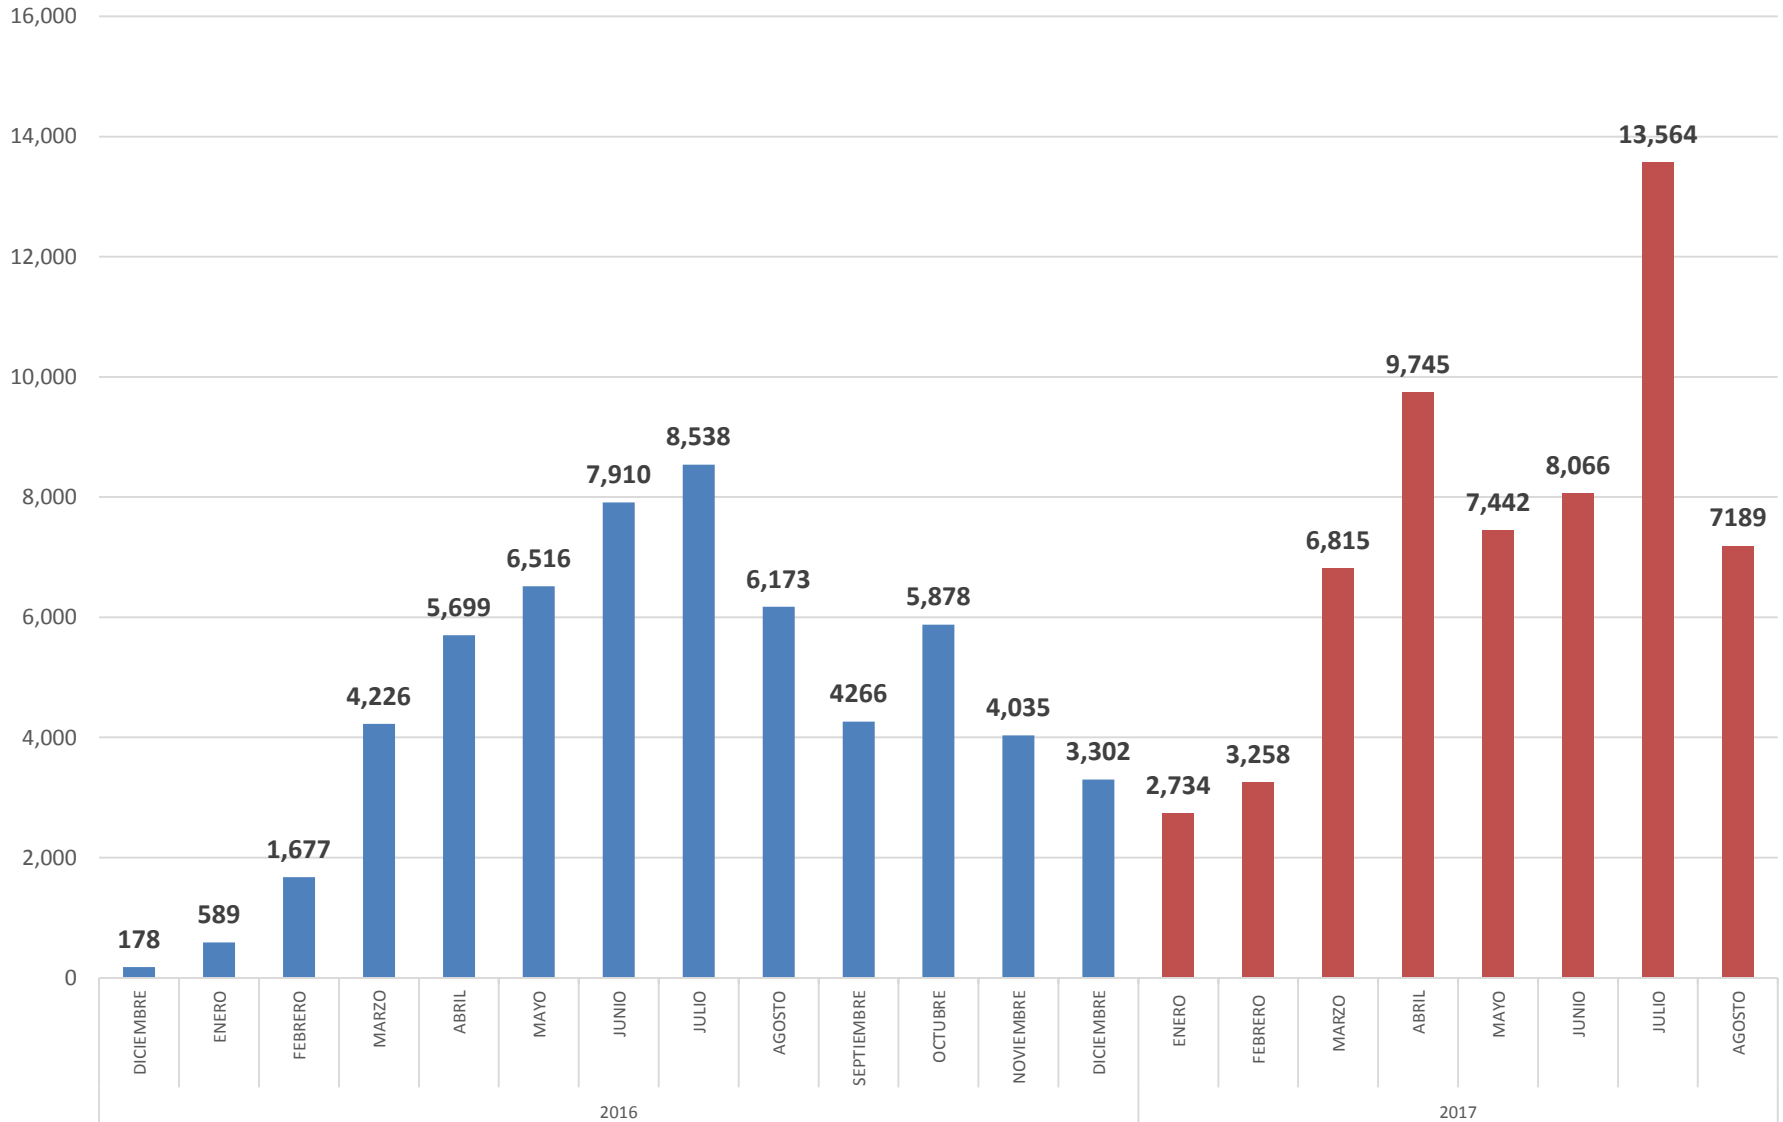

MUSEO DEL FERROCARRIL Y PARQUE TEMATICO

Fecha	Adultos y estudiantes	Menores	Adultos mayores	TOTAL VISITAS	INGRESO	VIAJES TREN
31-jul-17	173	12	14	199	\$367.00	3
01-ago-17	536	121	86	743	\$1,298.50	8
02-ago-17	931	120	73	1124	\$2,065.00	8
03-ago-17	1128	197	167	1492	\$2,708.00	10
04-ago-17	1190	178	110	1478	\$2,780.00	11
05-ago-17	1087	170	118	1375	\$2,582.00	10
06-ago-17	745	118	111	974	\$1,726.00	8
				7385	\$13,526.50	58

GRAFICO ETAREO

■ Adultos y estudiantes
 ■ Menores
 ■ Adultos mayores

GRAFICO COMPARATIVO ANUAL

VISITAS TOTAL 2016: 58,809
VISITA TOTAL 2017: **58,813**

RECORRIDOS GUIADOS

PROYECCION CICLO DE CINE ECUATORIANO

CONCIERTOS