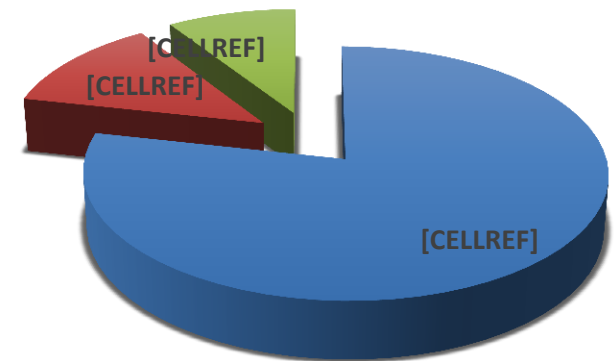

MUSEO DEL FERROCARRIL Y PARQUE TEMATICO

Fecha	Adultos y estudiantes	Menores	Adultos mayores	TOTAL VISITAS	INGRESO	VIAJES TREN
31-jul-17	173	12	14	199	\$367.00	3
01-ago-17	536	121	86	743	\$1,298.50	8
02-ago-17	931	120	73	1124	\$2,065.00	8
03-ago-17	1128	197	167	1492	\$2,708.00	10
04-ago-17	1190	178	110	1478	\$2,780.00	11
05-ago-17	1087	170	118	1375	\$2,582.00	10
06-ago-17	745	118	111	974	\$1,726.00	8
				7385	\$13,526.50	58

GRAFICO ETAREO

■ Adultos y estudiantes
 ■ Menores
 ■ Adultos mayores

GRAFICO COMPARATIVO ANUAL

VISITAS TOTAL 2016: 58,809
VISITA TOTAL 2017: **58,813**

RECORRIDOS GUIADOS

PROYECCION CICLO DE CINE ECUATORIANO