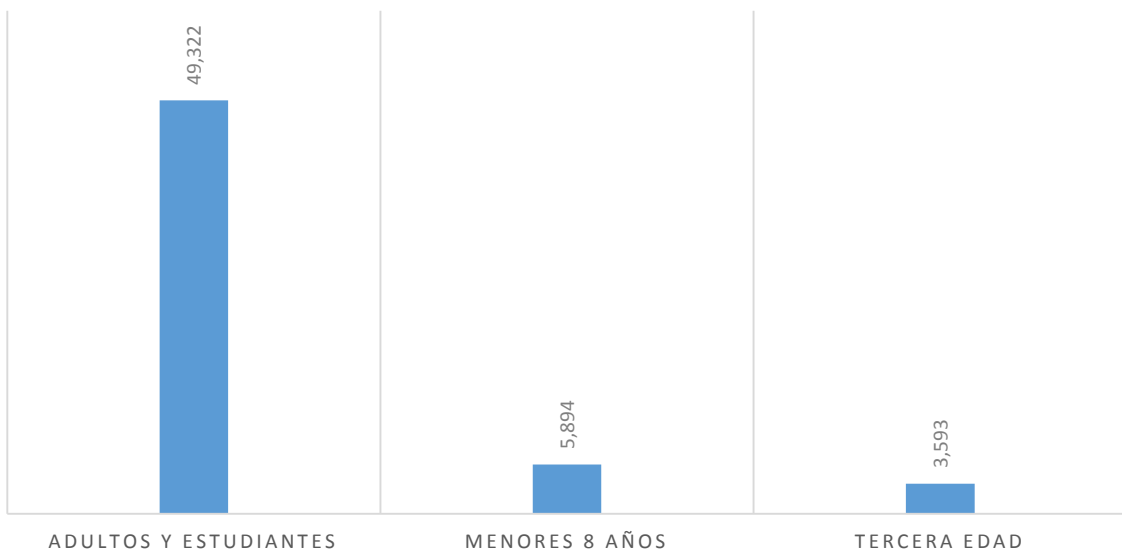

**MUSEO DEL FERROCARRIL**  
DE EL SALVADOR

**ESTADISTICAS DEL AÑO 2016**

### VISITAS AL MUSEO AÑO 2016: 58,809

## VIAJES DE TREN AÑO 2016: 779