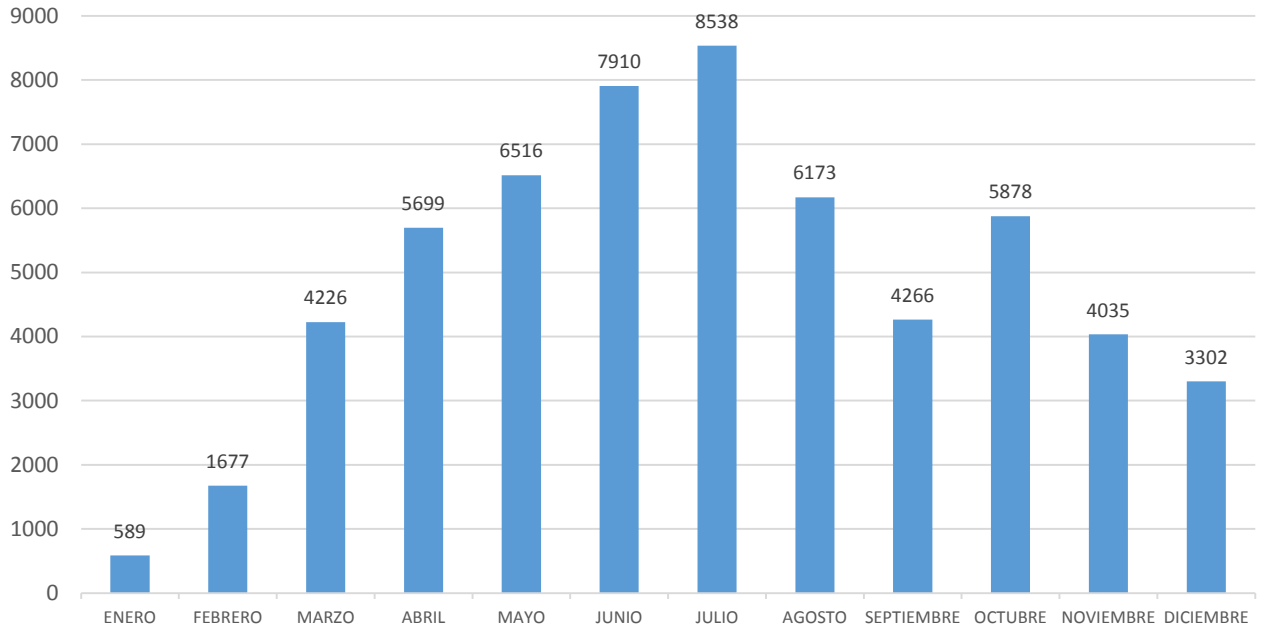

**MUSEO DEL FERROCARRIL**  
DE EL SALVADOR

**ESTADISTICAS DEL AÑO 2016**

### VISITAS AL MUSEO AÑO 2016: 58,809

### VISITANTES ETAREOS 2016

## VIAJES DE TREN AÑO 2016: 779