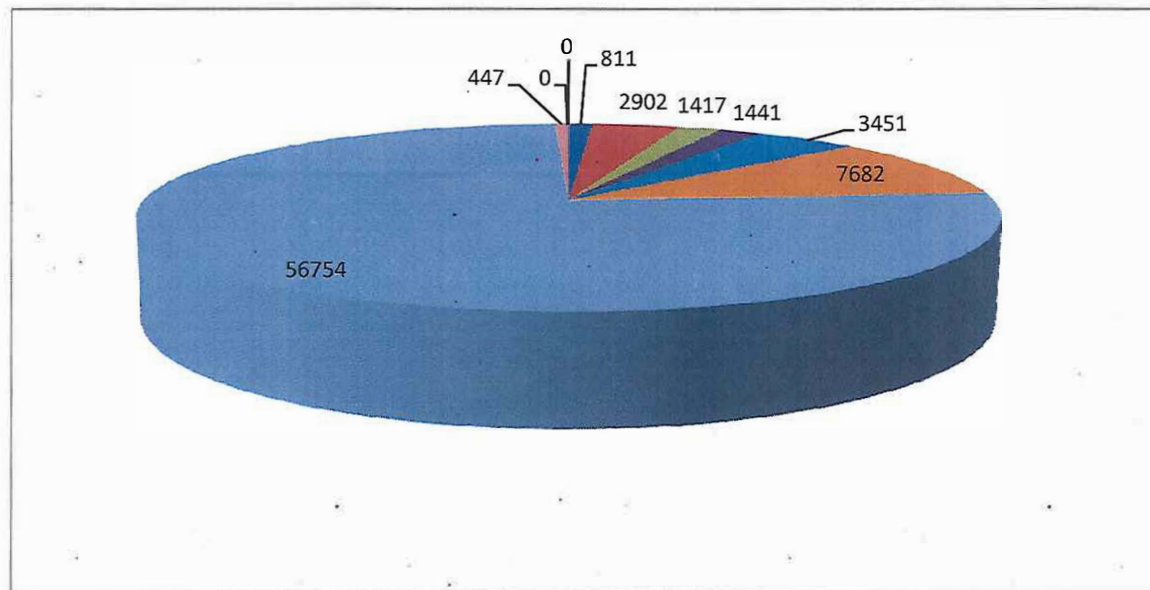

OPERACIONES	
AÑO	2016
Operaciones vuelos comerciales	811
Operaciones vuelos locales aeronaves con matriculas salvadoreña	2902
Operaciones vuelos internacionales de aeronaves con matricula salvadoreña	1417
Operaciones vuelos locales de aeronaves con matricula extranjera	1441
Operaciones vuelos internacionales de aeronaves con matricula extranjera	3451
Operaciones vuelos militares	7682
Operaciones de escuelas de aviación	56754
Operaciones aeronaves nacionales.	447
Operaciones aeronaves oficiales	0
Operaciones aeronaves agricolas	0
TOTAL	74905

PASAJEROS DURANTE EL AÑO 2016

TAGSA	OTROS OPERADORES	TOTAL
3738	5216	8954
3230	5056	8286
1012	0	1012
7980	10272	18252