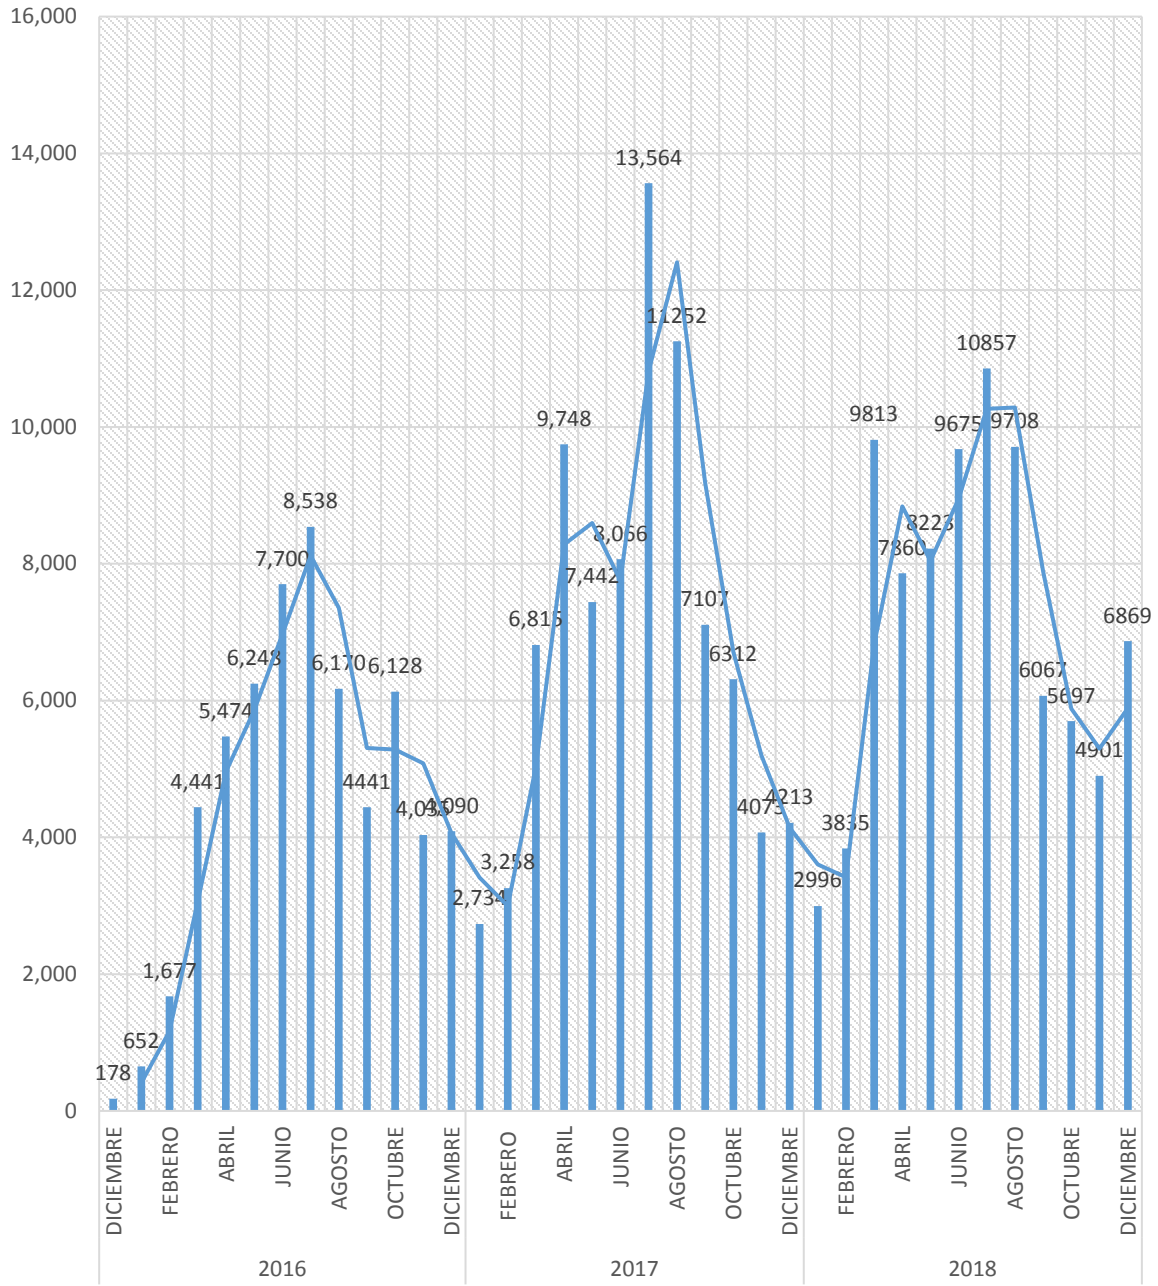

MUSEO DEL FERROCARRIL
DE EL SALVADOR

ESTADISTICAS A DICIEMBRE DE 2018

VISITANTES AL MUSEO DEL FERROCARRIL 2018

Total Visitantes: 86,501

RECORRIDOS EN TREN 2018

Total 815

VISITAS TOTALES MUSEO DEL FERROCARRIL

2016: 59,594 VISITANTES 2017: 84,584 VISITANTES
2018: 86,501 VISITANTES
VISITA TOTAL: 227,679

GRAFICO COMPARATIVO VISTANTES DEL 2016, 2017 Y 2018