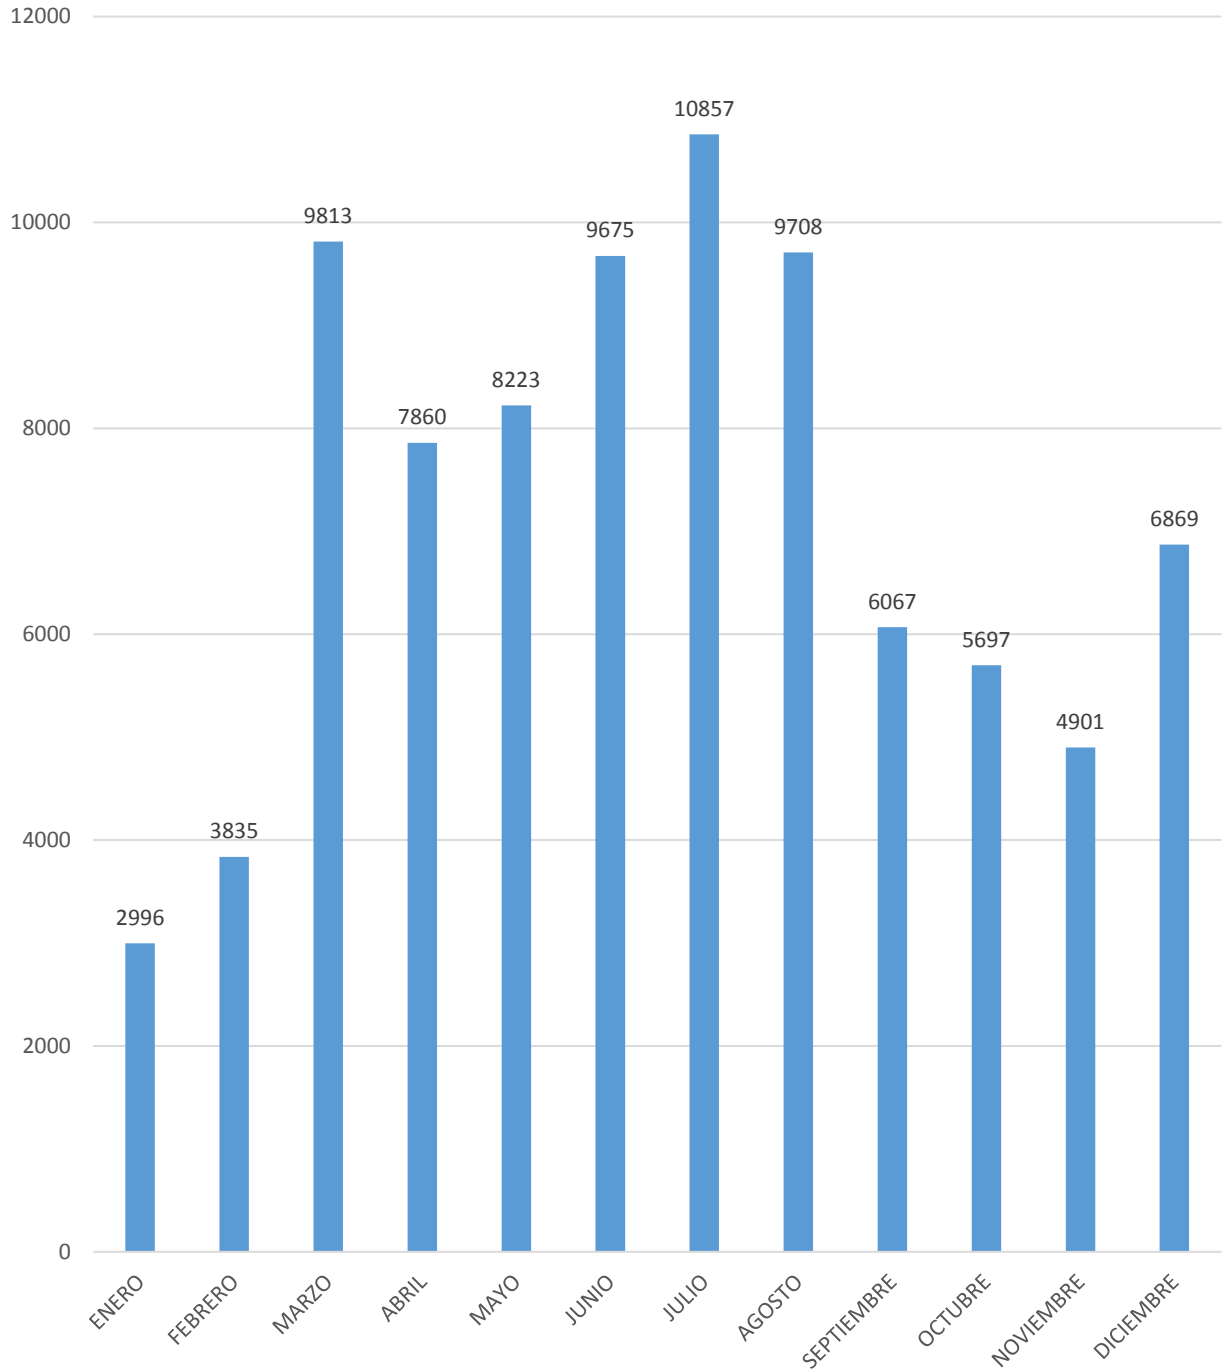

MUSEO DEL FERROCARRIL
DE EL SALVADOR

ESTADISTICAS A DICIEMBRE DE 2018

VISITANTES AL MUSEO DEL FERROCARRIL 2018

Total Visitantes: 86,501

RECORRIDOS EN TREN 2018

Total 815

VISITAS TOTALES MUSEO DEL FERROCARRIL

2016: 59,594 VISITANTES 2017: 84,584 VISITANTES
2018: 86,501 VISITANTES
VISITA TOTAL: 227,679

GRAFICO COMPARATIVO VISTANTES DEL 2016, 2017 Y 2018