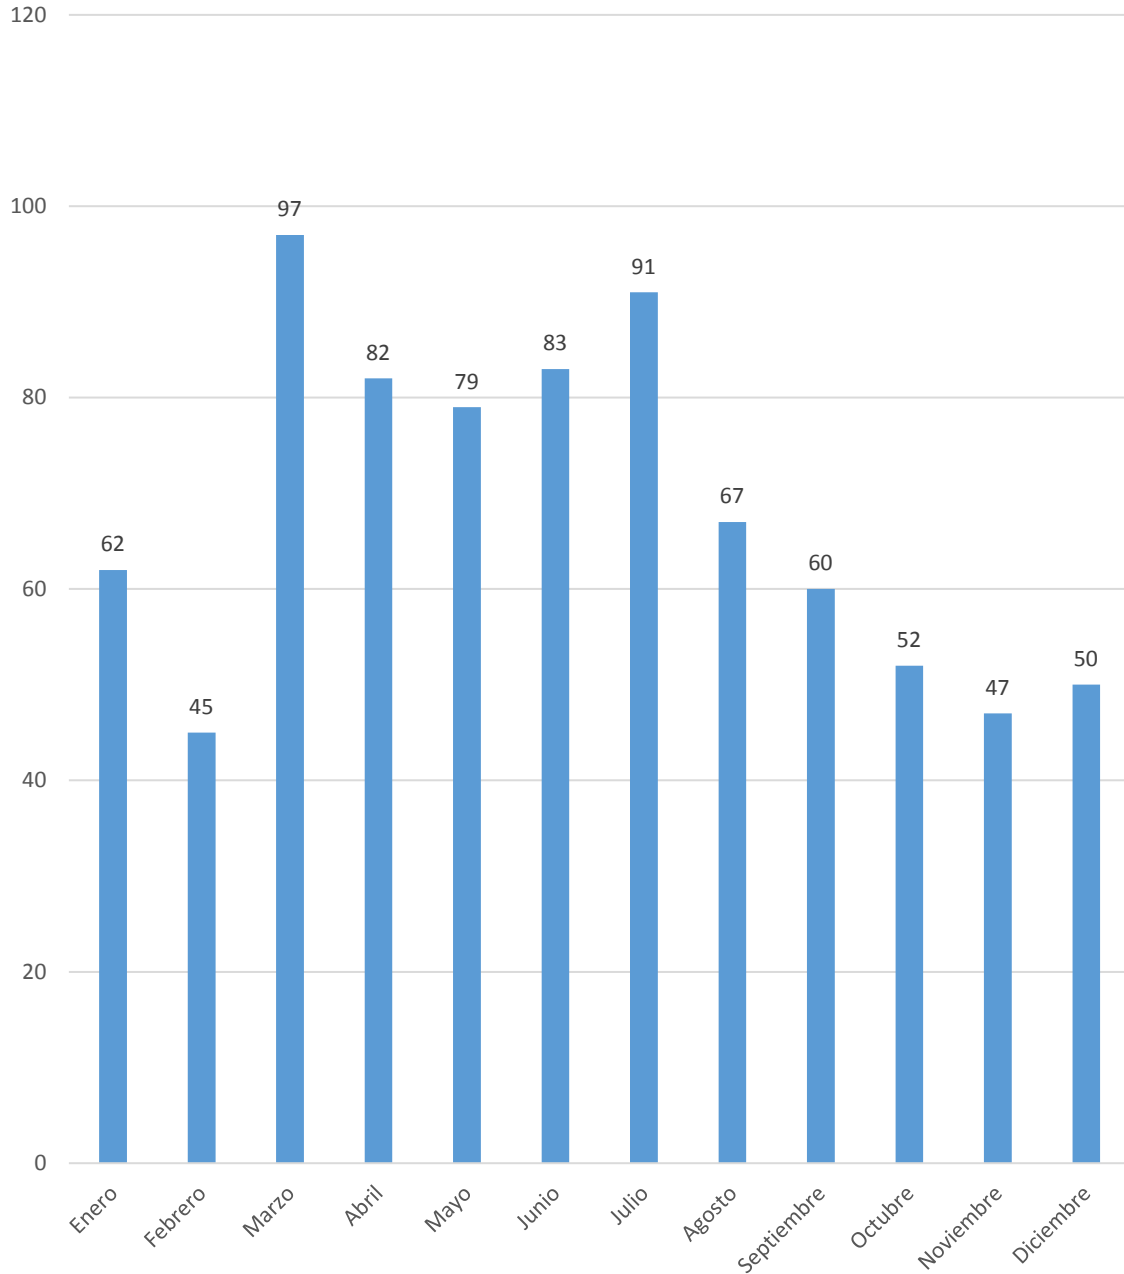

MUSEO DEL FERROCARRIL
DE EL SALVADOR

ESTADISTICAS A DICIEMBRE DE 2018

VISITANTES AL MUSEO DEL FERROCARRIL 2018

Total Visitantes: 86,501

RECORRIDOS EN TREN 2018

Total 815

VISITAS TOTALES MUSEO DEL FERROCARRIL

2016: 59,594 VISITANTES 2017: 84,584 VISITANTES
2018: 86,501 VISITANTES
VISITA TOTAL: 227,679

GRAFICO COMPARATIVO VISTANTES DEL 2016, 2017 Y 2018