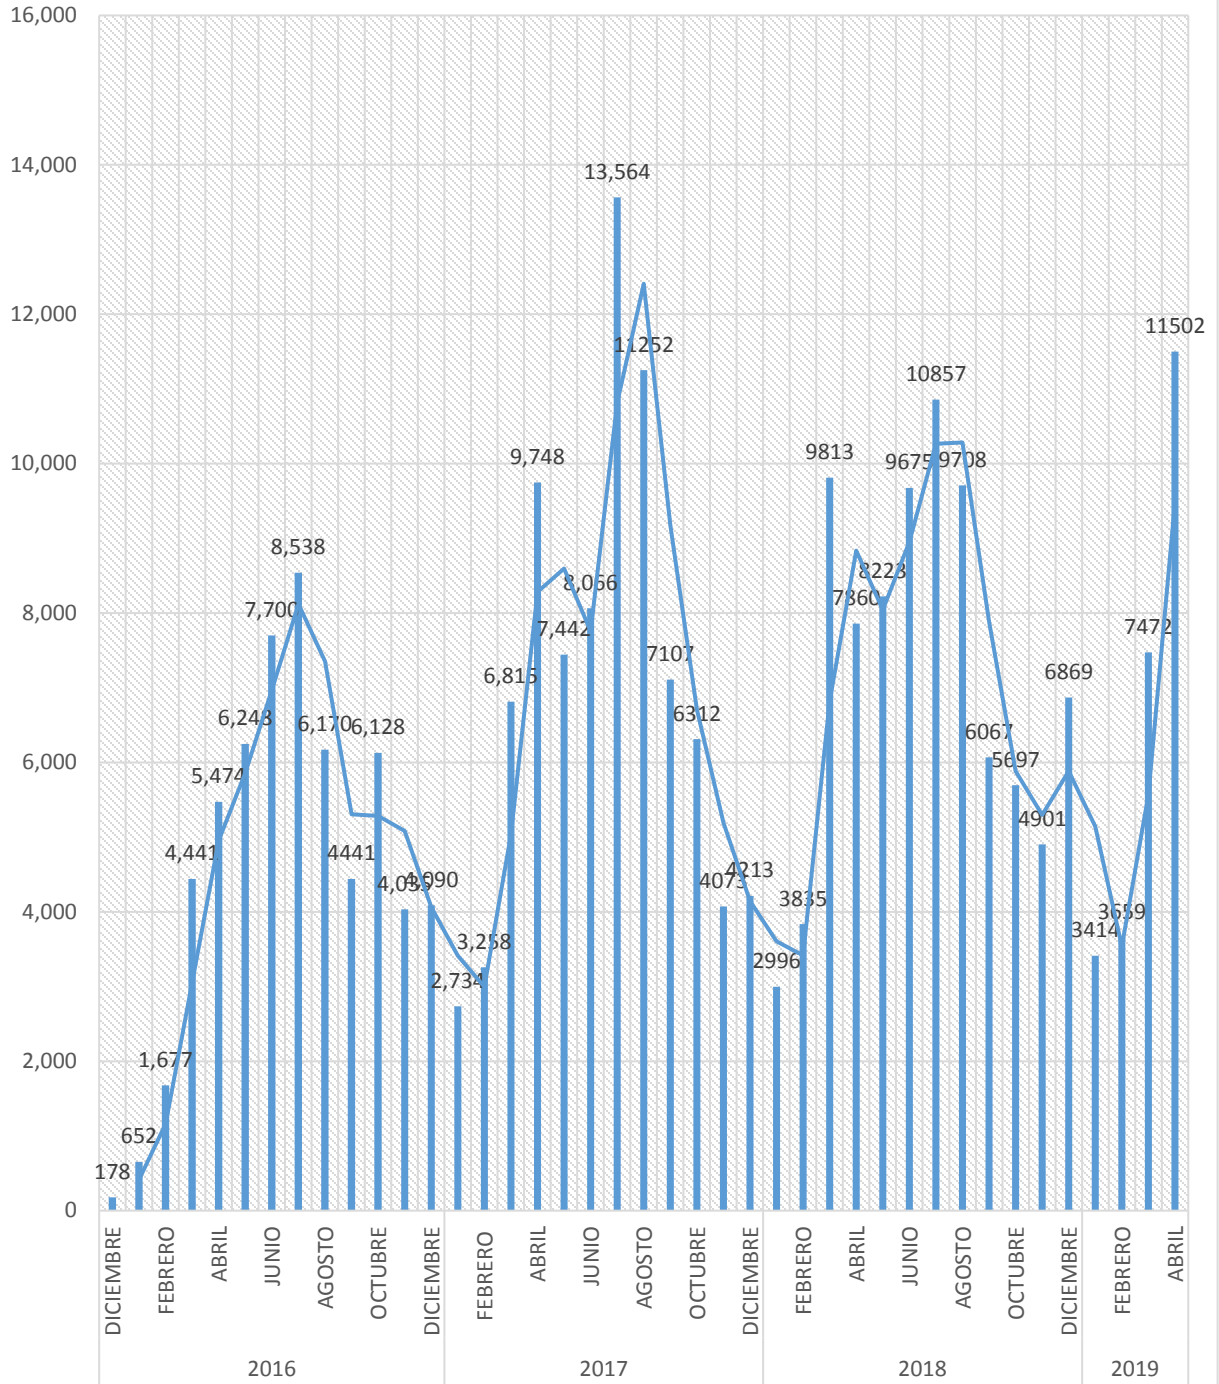

**MUSEO DEL FERROCARRIL**  
DE EL SALVADOR

**ESTADISTICAS A ABRIL DE 2019**

## VISITANTES DE ENERO A ABRIL 2019

## RECORRIDO EN TREN Enero a abril 2019

## VISITA TOTAL: 256,904