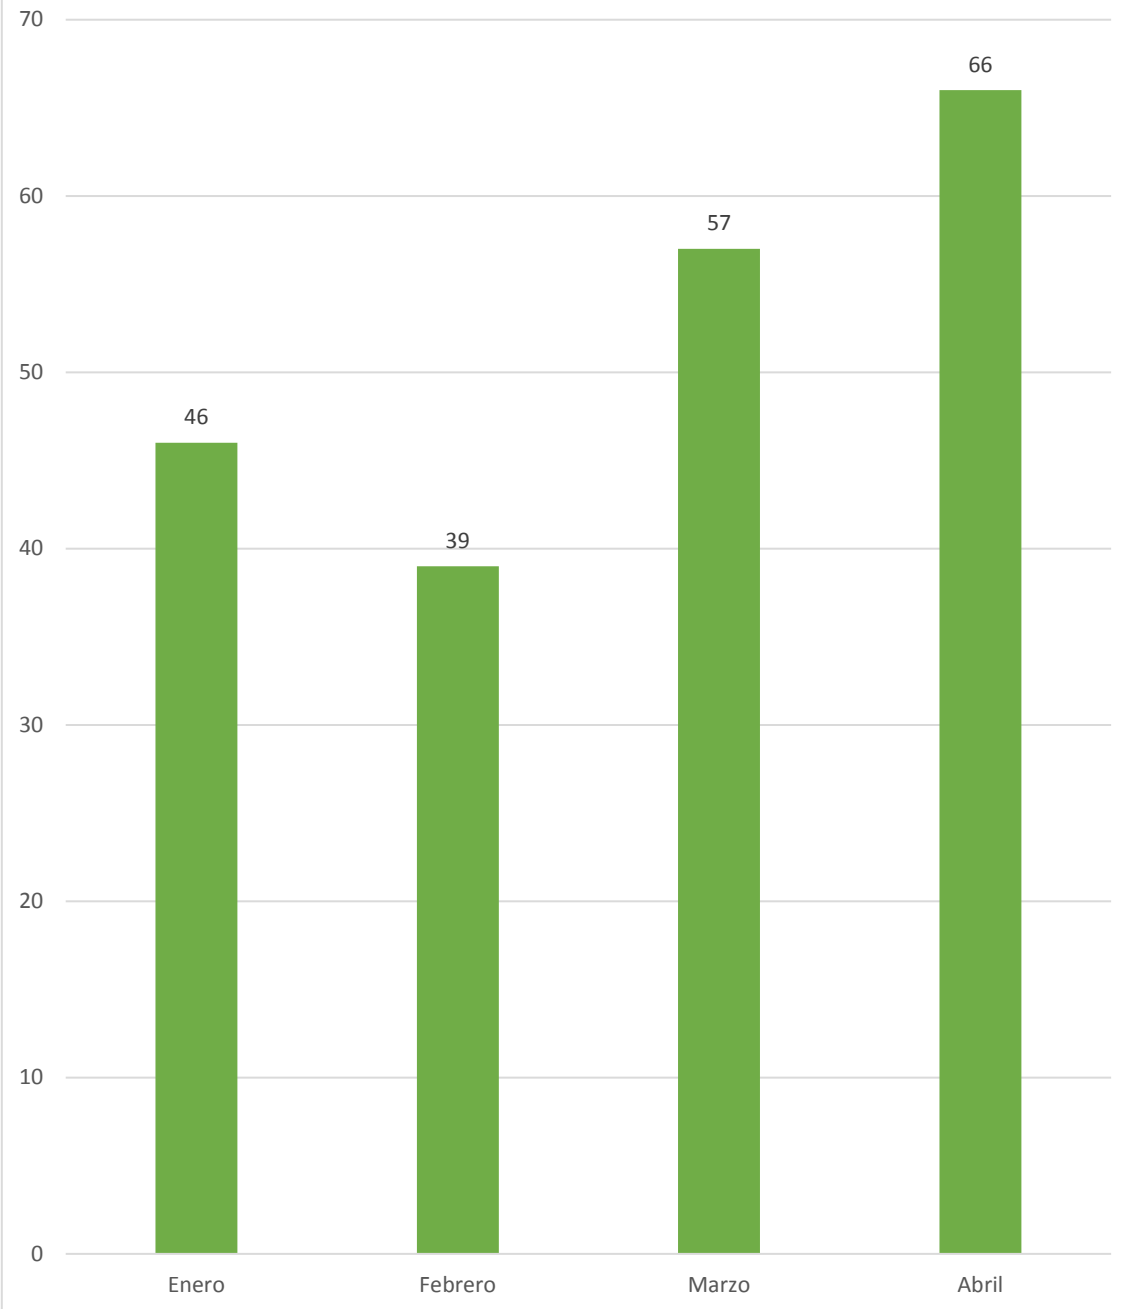

**MUSEO DEL FERROCARRIL**  
DE EL SALVADOR

**ESTADISTICAS A ABRIL DE 2019**

## VISITANTES DE ENERO A ABRIL 2019

## RECORRIDO EN TREN Enero a abril 2019

## VISITA TOTAL: 256,904