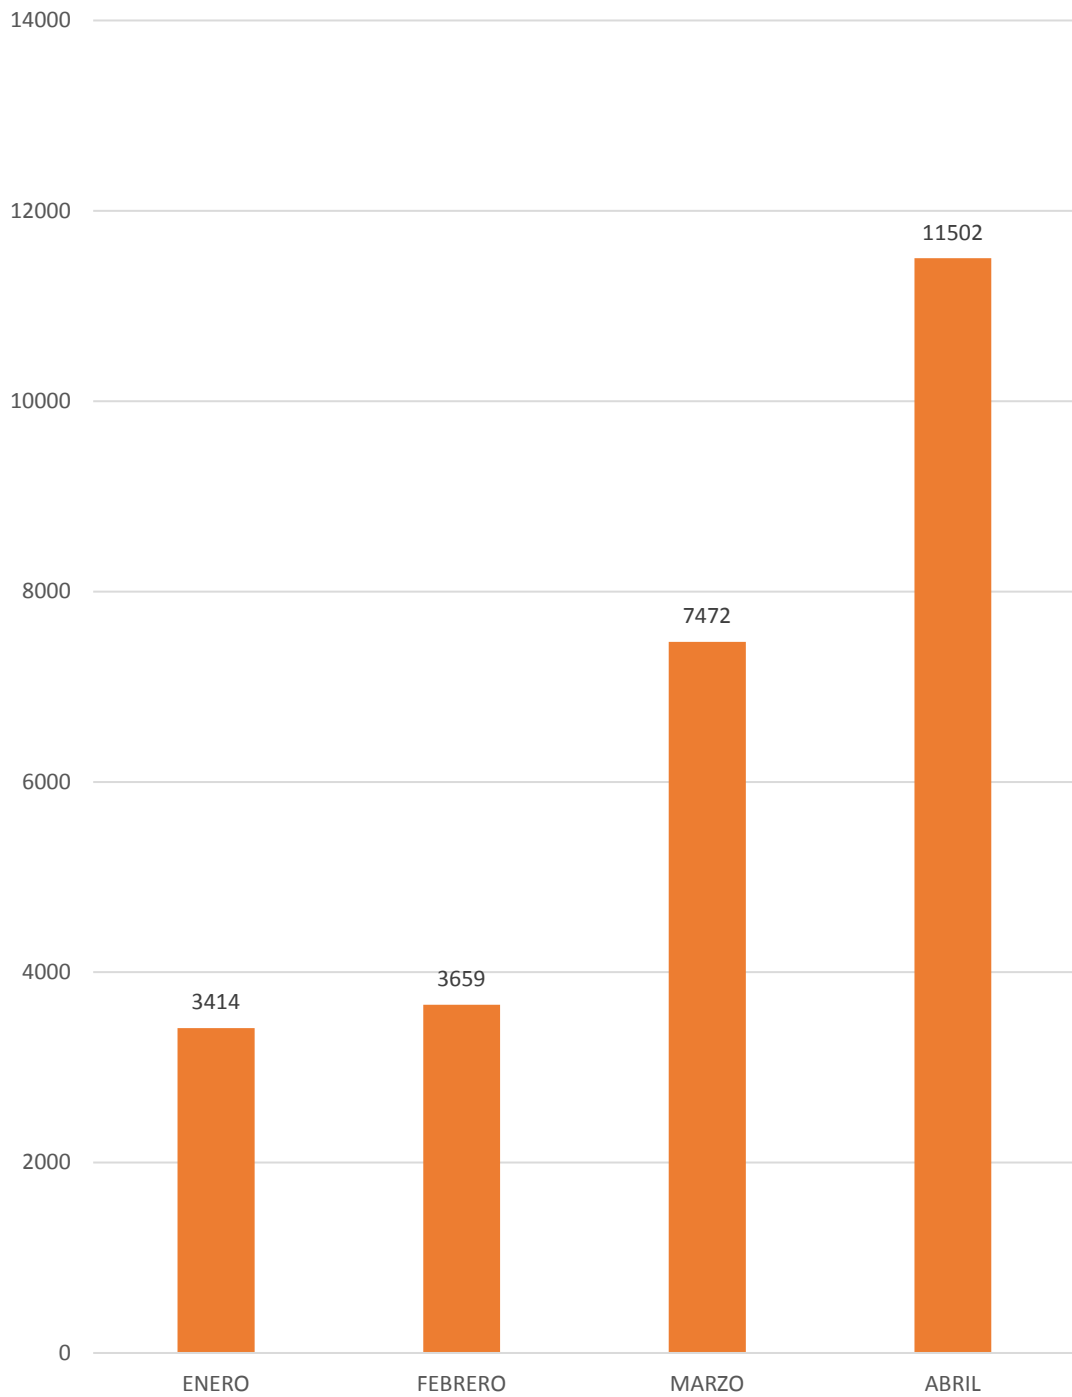

**MUSEO DEL FERROCARRIL**  
DE EL SALVADOR

**ESTADISTICAS A ABRIL DE 2019**

## VISITANTES DE ENERO A ABRIL 2019

## RECORRIDO EN TREN Enero a abril 2019

## VISITA TOTAL: 256,904