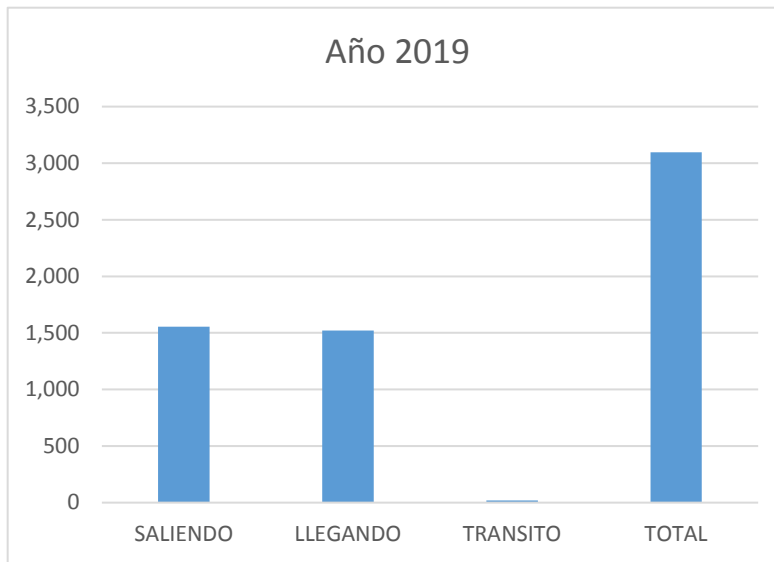

AEROPUERTO INTERNACIONAL DE EL SALVADOR

ESTADISTICAS - PASAJEROS DEL 01 DE ENERO AL 01 DE MAYO 2019

PASAJEROS INTERNACIONALES ACUMULADOS DEL 01 DE ENERO AL 01 DE MAYO 2019	
PASAJEROS	Año 2019
SALIENDO	1,555
LLEGANDO	1,522
TRANSITO	20
TOTAL	3,097

AEROPUERTO INTERNACIONAL DE EL SALVADOR

ESTADISTICAS - OPERACIONES DEL 01 DE ENERO AL 01 DE MAYO 2019

TIPO DE OPERACIÓN	Comparativo acumulado anual 01 de enero al 01 de mayo de 2018/2019		variacion
	2018	2019	Diferencia
año			
Vuelos comerciales	272	378	106
Vuelos locales Aeronaves con Matricula Salvadoreña.	1141	1279	138
Vuelos internacionales de Aeronaves con Matricula Salvadoreña.	273	193	-80
Vuelos locales de aeronaves con matricula extranjera	442	866	424
Vuelos Internacionales de aeronaves con matricula extranjera	949	861	-88
Vuelos militares	1881	1127	-754
Vuelos escuelas de aviacion	17091	23214	6123
Vuelos aeronaves nacionales.	91	50	-41
Vuelos oficiales.	0	0	0
Vuelso Agricolas	0	0	0
TOTAL	22140	27968	5828