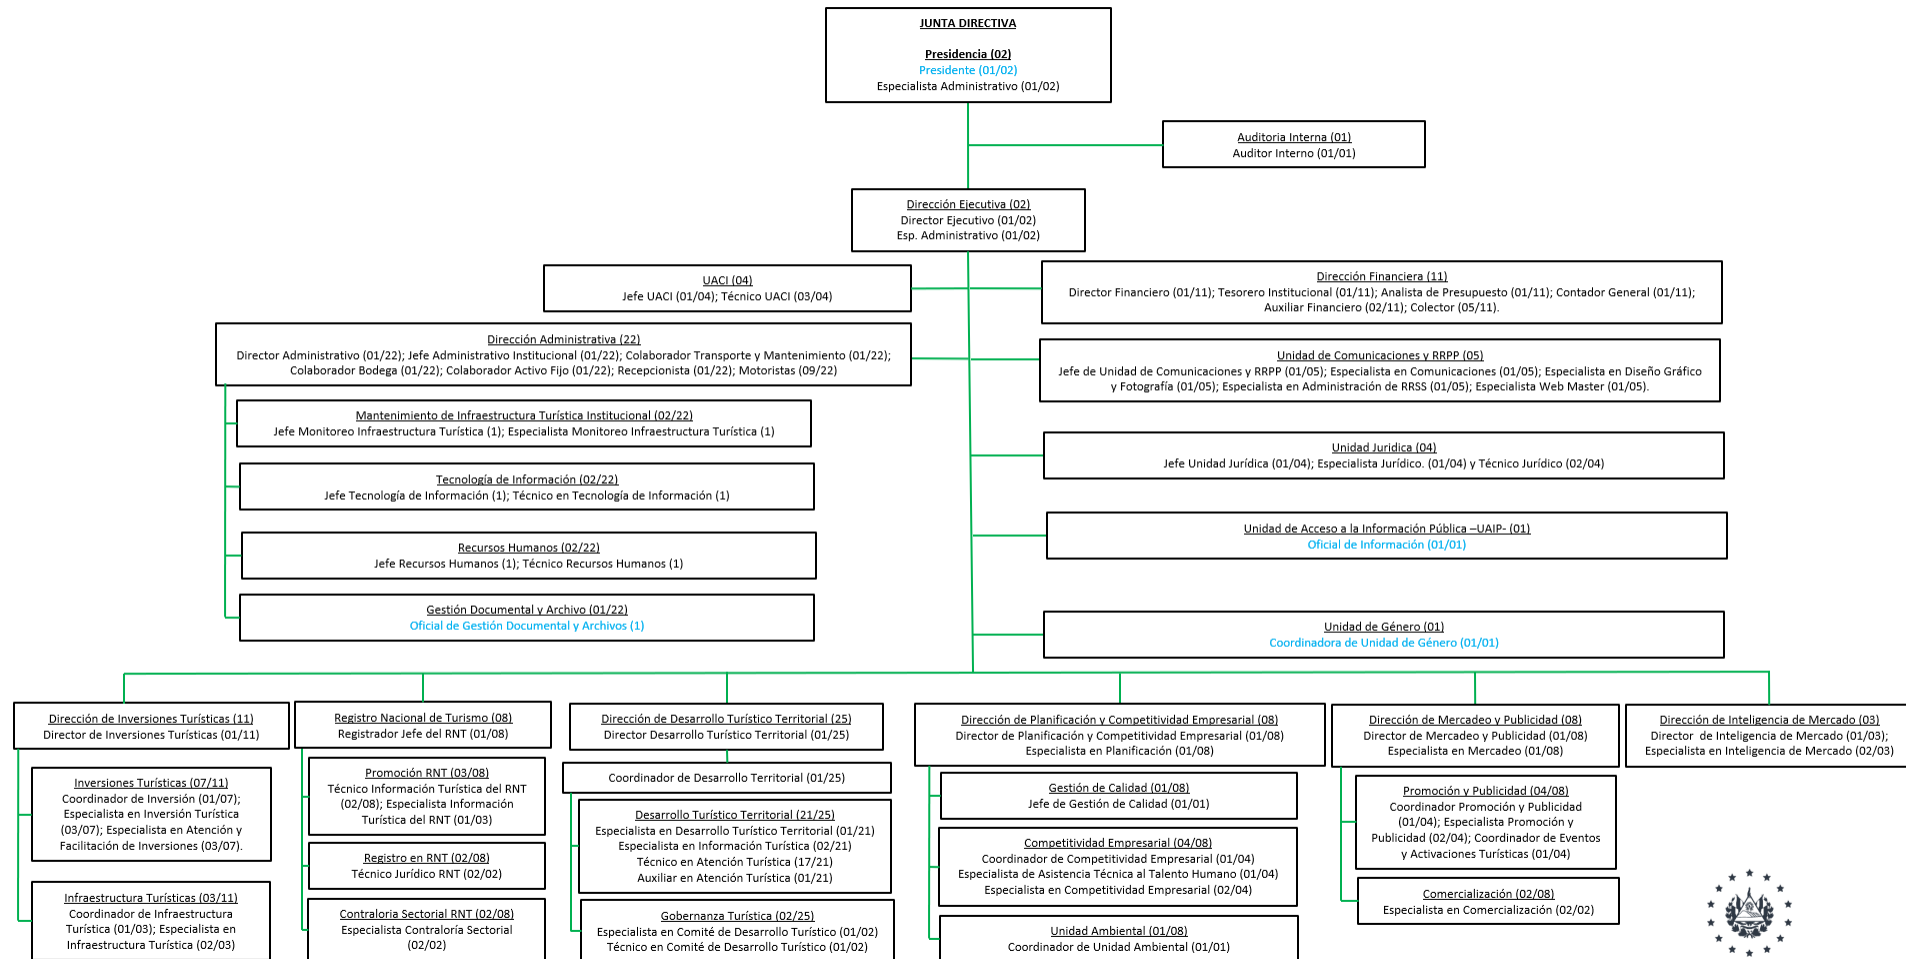

Estructura Organizativa Propuesta:

Estructura Organizativa 2022

Legenda: Hace referencia a la vinculación operativa interinstitucional // Hace referencia a la vinculación jerárquica administrativa institucional // Hace referencia a Plazas nombradas Ad-Honorem (sin asignación presupuestaria).

CORPORACIÓN SALVADOREÑA
DE TURISMO