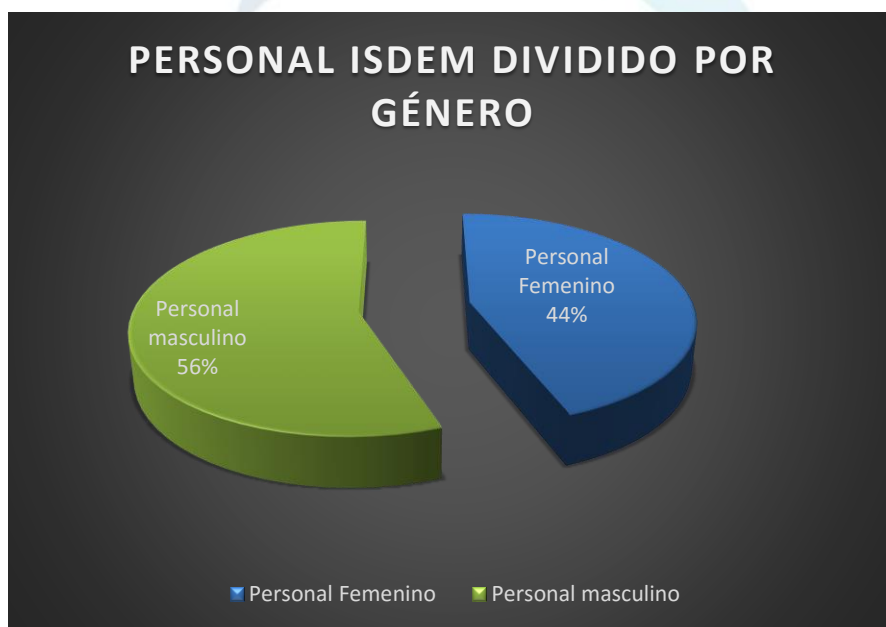

Servidores Públicos de ISDEM por Género

El Instituto Salvadoreño de Desarrollo Municipal cuenta con un total de 158 Servidores Públicos, desglosados en:

- a) Hombres 88 representados por un 56%
- b) Mujeres 70 representadas por un 44 %