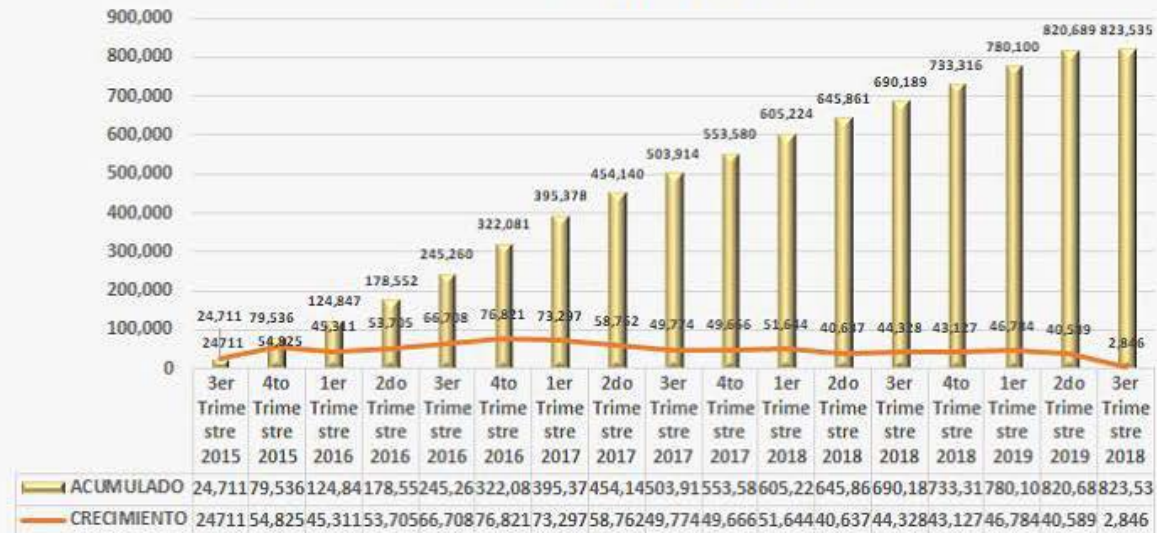

PORTACIONES EXITOSAMENTE COMPLETADAS - DETALLE ACUMULADO POR TRIMESTRE

ACTUALIZADO AL 08/07/2019

Datos estadísticos de portabilidad numérica - Evolución anual